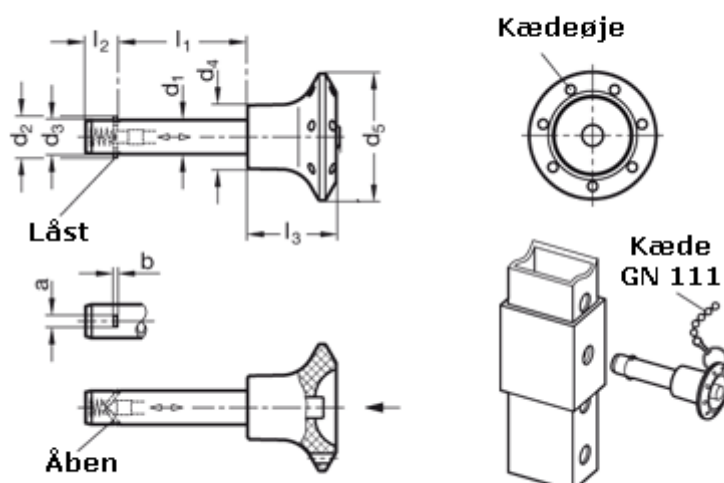

Varenummer: 201092704A
Beskrivelse: E+G rustfast låsepal
GN 114.3-16-32

Mål

$a = 4,8$	$l_2 = 14,2$
$b = 1,2$	$l_3 = 32$
$d_1 = 16$	Spændekraft (kN) = 110
$d_2 = 19,9$	
$d_3 = 15,9$	
$d_4 = 22$	
$d_5 = 40$	
$l_1 = 32$	